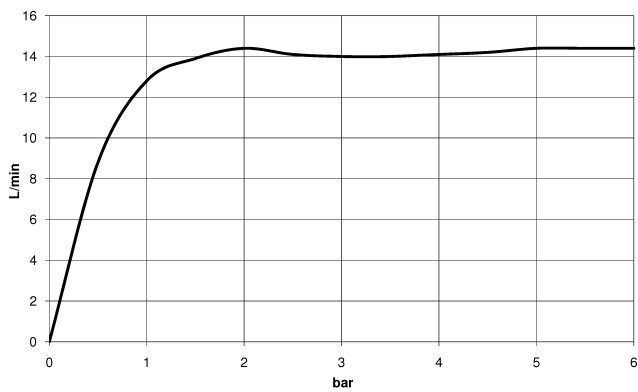

Prodotti complementari

- raccordo angolare ad incasso - 35 085 970 90**
- Profondità d'incasso max. 163 mm
 - profondità d'incasso min. 90 mm

28 649 970
mm [inches]

Diagramma di portata

Certificati

WRAS_2212012. DVGW_DW- LGA_38655.
6517DN0118.