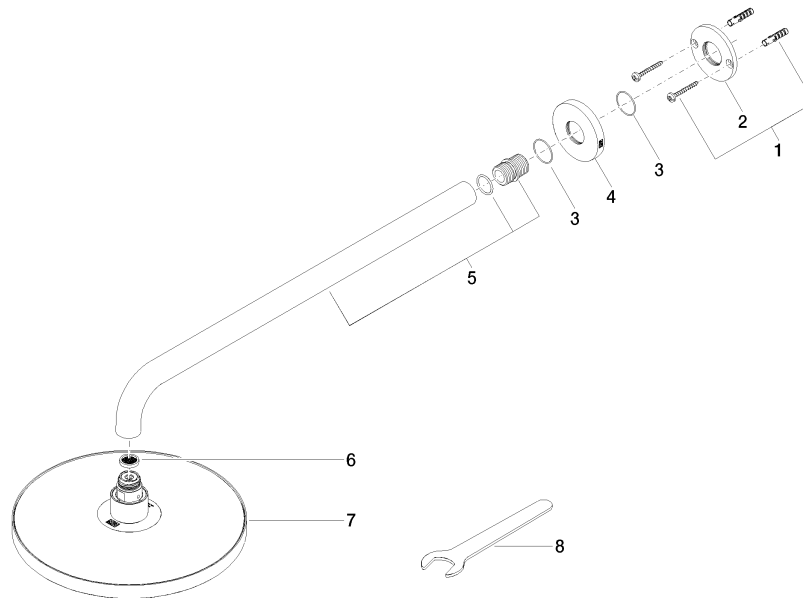

Soffione a pioggia con fissaggio a muro 220 mm - Champagne spazzolato (Oro 22k)

TARA

28 649 970

- sporgenza 450 mm
- Soffione a pioggia Ø 220 mm
- PURE RAIN, portata max 14 l/min (a 3 bar)
- Funzione a partire da: 7 l/min
- rosetta Ø 60 mm
- ingresso 1/2"
- con sistema anticalcare
- con funzione neutra

Prodotti complementari

- raccordo angolare ad incasso - 35 085 970 90**
- Profondità d'incasso max. 163 mm
 - profondità d'incasso min. 90 mm

28 649 970
mm [inches]

Diagramma di portata

Certificati

WRAS_2212012. DVGW_DW- LGA_38655.
6517DN0118.

28 649 970

Elenco delle parti di ricambio

N.	Codice articolo	Denominazione	Quantità necessaria	Tempo di produzione
1	04 30 31 032 00 90	set di fissaggio	1	2
2	09 17 20 120 90	sostegno	1	2
3	09 14 10 150 90	guarnizione	2	2
4	09 27 97 015-46	rosetta	1	30
5	90 11 03 070 00-46	tubo	1	30
6	09 23 01 075 90	inserto	1	2
7	04 12 05 092 00-46	doccia	1	60
8	90 30 09 069 00 90	chiave	1	2