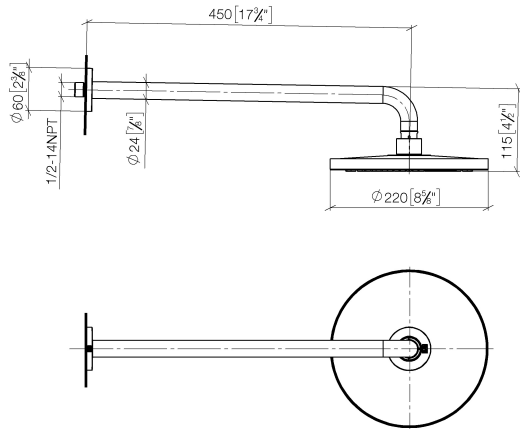

Soffione a pioggia con fissaggio a muro 220 mm - Champagne spazzolato (Oro 22k)

TARA

28 649 970

- sporgenza 450 mm
- Soffione a pioggia Ø 220 mm
- PURE RAIN, portata max 14 l/min (a 3 bar)
- Funzione a partire da: 7 l/min
- rosetta Ø 60 mm
- ingresso 1/2"
- con sistema anticalcare
- con funzione neutra

Prodotti complementari

- raccordo angolare ad incasso - 35 085 970 90**
- Profondità d'incasso max. 163 mm
 - profondità d'incasso min. 90 mm

28 649 970
mm [inches]

Diagramma di portata

Certificati

WRAS_2212012. DVGW_DW- LGA_38655.
6517DN0118.

28 649 970

Elenco delle parti di ricambio

N.	Codice articolo	Denominazione	Quantità necessaria	Tempo di produzione
1	04 30 31 032 00 90	set di fissaggio	1	2
2	09 17 20 120 90	sostegno	1	2
3	09 14 10 150 90	guarnizione	2	2
4	09 27 97 015-46	rosetta	1	30
5	90 11 03 070 00-46	tubo	1	30
6	09 23 01 075 90	inserto	1	2
7	04 12 05 092 00-46	doccia	1	60
8	90 30 09 069 00 90	chiave	1	2